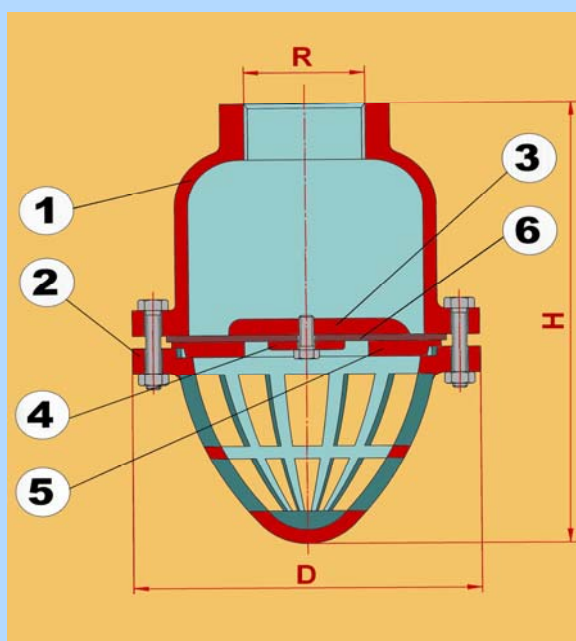

Nº	DENOMINACIÓN NAME	MATERIAL MATERIAL	CANT. QTY.	NORMA NORM
1	CABEZAL BODY	Fundición gris Cast iron	1	EN-GJL-250
2	AVISPERO STRAINER	Fundición gris Cast iron	1	EN-GJL-250
3	CONTRAPESO GRANDE BIG DISK	Fundición gris Cast iron	1	EN-GJL-250
4	CONTRAPESO PEQUEÑO SMALL DISK	Fundición gris Cast iron	1	EN-GJL-250
5	ARO SEAT	Fundición gris Cast iron	1	EN-GJL-250
6	VALVULA CUERO SEALING JOINT	Cuero Leather	1	
7	TORNILLOS SCREWS	Acero 6.8 Zn Stainless steel 6.8 Zn	2	EN-24017

DIMENSIONES

DIMENSIONS

R Paso Size	H Altura (mm.) Height	D (mm.)	Peso(Kg) Weight
3"	240	200	6
3 1/2"	280	220	7,5
4"	320	235	13
4 1/2"	390	290	16
5"	380	295	21

Nº	DENOMINACIÓN NAME
1	CABEZAL BODY
2	AVISPERO STRAINER
3	CONTRAPESO GRANDE BIG DISK
4	CONTRAPESO PEQUEÑO SMALL DISK
5	ARO SEAT
6	VALVULA CUERO SEALING JOINT

BORJA 2008