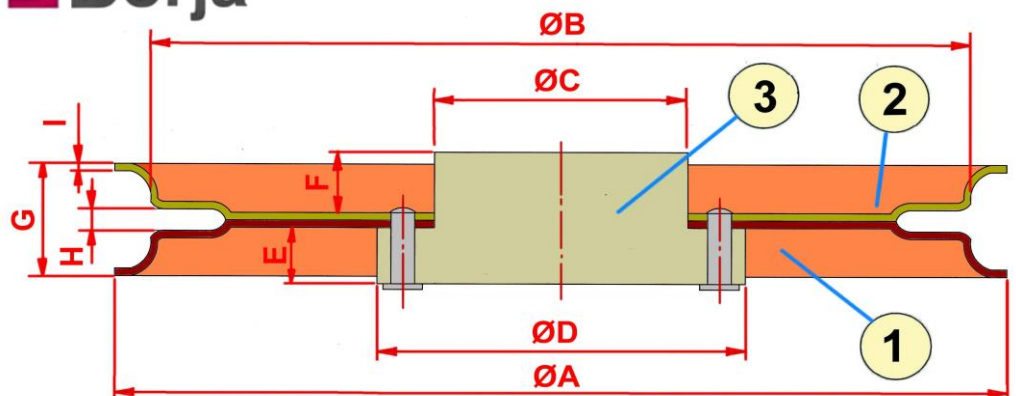

- These rack wheels have a very light weight, optimal for sites where high lowers the risk breaking.

CONSTRUCCIÓN CONSTRUCTION

Nº	DENOMINACIÓN NAME	MATERIAL MATERIAL	CANT. QTY.	NORMA NORM
1	VOLANTE DE CADENA (PARTE DERECHA) RACK NWHEEL (RIGHT SIZE)	Chapa ac. perfilada y embutida Perforated steel	1	-
2	VOLANTE DE CADENA (PARTE IZQUIERDA) RACK NWHEEL (LEFT SIZE)	Chapa ac. perfilada y embutida Perforated steel	1	-
3	MOYÚ HUB	Acero Steel	1	-

ACCESORIOS: ACCESSORIES:

Cadena de mando
Control chain

Cadena de mando
Ac. Inoxidable.
Stainless steel
control chain

DIMENSIONES DIMENSIONS

Tamaño Size	Número eslabones Number of links	Ø Sección cadena Ø Item Thickness	PRINCIPALES DIMENSIONES MAIN DIMENSIONS										Peso (Kg) Weight
			ØA	ØB	ØC	ØD	E	F	G	H	I		
160	8	6	160	128	50	74	15	10	30	8	2	1,2	
210	11	6	210	177	50	74	17	8	31	8	2	1,6	
225	12	6	225	195	64	94	12	18	31	8	2	2,6	
260	14	6	260	230	64	94	15	17	31	8	2	3,1	
300	16	6	300	264	64	94	15	15	33	8	3	4,2	
350	19	6	350	314	64	94	15	15	33	8	3	5,6	
400	22	6	400	368	64	94	15	15	33	8	3	7,3	
450	25	6	450	416	64	94	15	15	33	8	3	10,1	
500	28	6	500	466	64	94	15	15	33	8	3	12,2	

Medidas en mm.
Measures in mm

Nº	DENOMINACIÓN NAME
1	VOLANTE DE CADENA (PARTE DERECHA) RACK NWHEEL (RIGHT SIZE)
2	VOLANTE DE CADENA (PARTE IZQUIERDA) RACK NWHEEL (LEFT SIZE)
3	MOYÚ HUB