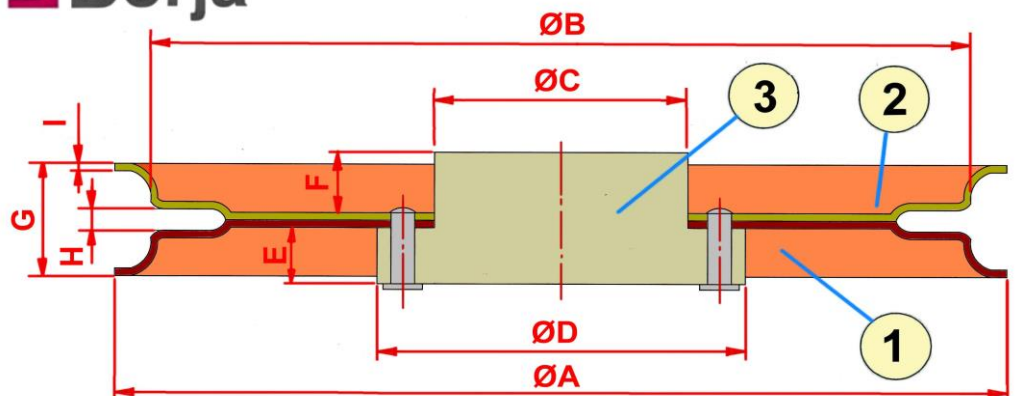

CONSTRUCCIÓN

CONSTRUCTION

Nº	DENOMINACIÓN NAME	MATERIAL MATERIAL	CANT. QTY.	NORMA NORM
1	VOLANTE DE CADENA (PARTE DERECHA) RACK NWHEEL (RIGHT SIZE)	Chapa ac. perfilada y embutida Perforated steel	1	-
2	VOLANTE DE CADENA (PARTE IZQUIERDA) RACK NWHEEL (LEFT SIZE)	Chapa ac. perfilada y embutida Perforated steel	1	-
3	MOYÚ HUB	Acero Steel	1	-

ACCESORIOS: ACCESSORIES:

Cadena de mando
Control chain

Cadena de mando
Ac. Inoxidable.
Stainless steel
control chain

DIMENSIONES

DIMENSIONS

Tamaño Size	Número eslabones Number of links	Ø Sección cadena Ø Item Thickness	PRINCIPALES DIMENSIONES MAIN DIMENSIONS										Peso (Kg) Weight
			ØA	ØB	ØC	ØD	E	F	G	H	I		
160	8	6	160	128	50	74	15	10	30	8	2	1,2	
210	11	6	210	177	50	74	17	8	31	8	2	1,6	
225	12	6	225	195	64	94	12	18	31	8	2	2,6	
260	14	6	260	230	64	94	15	17	31	8	2	3,1	
300	16	6	300	264	64	94	15	15	33	8	3	4,2	
350	19	6	350	314	64	94	15	15	33	8	3	5,6	
400	22	6	400	368	64	94	15	15	33	8	3	7,3	
450	25	6	450	416	64	94	15	15	33	8	3	10,1	
500	28	6	500	466	64	94	15	15	33	8	3	12,2	

Medidas en mm.
Measures in mm

Nº DENOMINACIÓN NAME

1	VOLANTE DE CADENA (PARTE DERECHA) RACK NWHEEL (RIGHT SIZE)
2	VOLANTE DE CADENA (PARTE IZQUIERDA) RACK NWHEEL (LEFT SIZE)
3	MOYÚ HUB